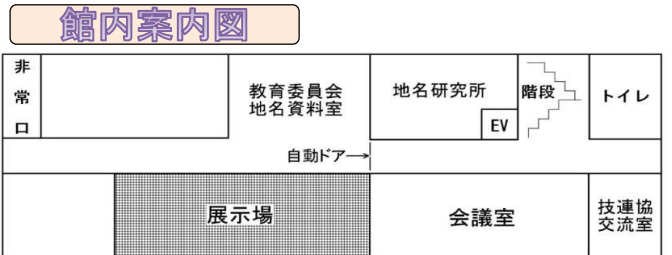

★「高津市民館」への道案内

JR南武線溝ノ口駅または東急田園都市線溝の口駅下車
 ■所在地：〒213-0001 川崎市高津区溝口1-4-1
 TEL 044-814-7603

★「てくのかわさき」への道案内

JR南武線溝ノ口駅または東急田園都市線溝の口駅下車
 徒歩5分 (JAセレサ川崎のとなり)
 ■所在地：〒213-0001 川崎市高津区溝口1-6-10
 TEL 044-812-1090

★ 開催日時と開催場所一覧

コース	会場	開催場所	開催日(いずれも土曜日・午前)				
前期	高津市民館	第1・2会議室(11階)	4月8日	5月13日	5月27日	7月8日	
		第4会議室(11階)	4月15日	6月24日			
	てくのかわさき	展示場(4階)	6月10日				
後期	高津市民館	第1・2会議室(11階)	9月9日	9月23日	10月28日	11月11日	
		てくのかわさき	展示場(4階)	10月14日	11月25日	12月9日	
冬期	高津市民館	第5会議室(11階)	1月13日	1月27日	2月10日	2月24日	3月9日
					2月3日	2月17日	3月2日