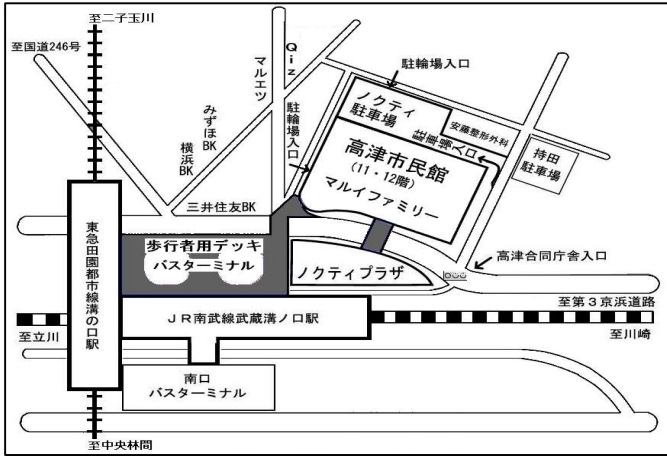

★「高津市民館」への道案内

JR南武線溝ノ口駅または東急田園都市線溝の口駅下車
 ■所在地：〒213-0001 川崎市高津区溝口1-4-1
 TEL 044-814-7603

★「てくのかわさき」への道案内

JR南武線溝ノ口駅または東急田園都市線溝の口駅下車
 徒歩5分 (JAセレサ川崎のとなり)
 ■所在地：〒213-0001 川崎市高津区溝口1-6-10
 TEL 044-812-1090

★ 開催日時と開催場所一覧

コース	会場	開催場所	開催日(いずれも土曜日・午前)				
前期	高津市民館	第1・2会議室(11階)	4月8日	5月13日	5月27日	7月8日	
		第4会議室(11階)	4月15日	6月24日			
	てくのかわさき	展示場(4階)	6月10日				
後期	高津市民館	第1・2会議室(11階)	9月9日	9月23日	10月28日	11月11日	
		てくのかわさき	展示場(4階)	10月14日	11月25日	12月9日	
冬期	高津市民館	第5会議室(11階)	1月13日	1月27日	2月10日	2月24日	3月9日
					2月3日	2月17日	3月2日