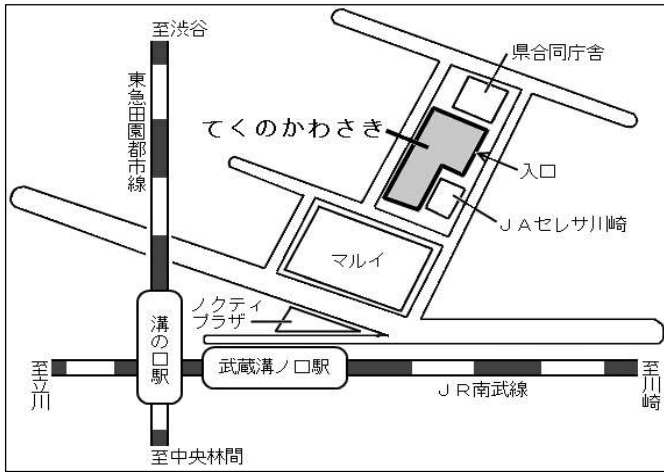

★「高津市民館」への道案内

JR南武線溝ノ口駅または東急田園都市線溝の口駅下車
 ■所在地：〒213-0001 川崎市高津区溝口1-4-1
 TEL 044-814-7603

★「てくのかわさき」への道案内

JR南武線溝ノ口駅または東急田園都市線溝の口駅下車
 徒歩5分 (JAセレサ川崎のとなり)
 ■所在地：〒213-0001 川崎市高津区溝口1-6-10
 TEL 044-812-1090

★ 開催日時と開催場所一覧

コース	会場	開催場所	開催日(いずれも土曜日・午前)				
前期	高津市民館	第1・2会議室(11階)	4月8日	5月13日	5月27日	7月8日	
		第4会議室(11階)	4月15日	6月24日			
	てくのかわさき	展示場(4階)	6月10日				
後期	高津市民館	第1・2会議室(11階)	9月9日	9月23日	10月28日	11月11日	
		てくのかわさき	展示場(4階)	10月14日	11月25日	12月9日	
冬期	高津市民館	第5会議室(11階)	1月13日	1月27日	2月10日	2月24日	3月9日
					2月3日	2月17日	3月2日