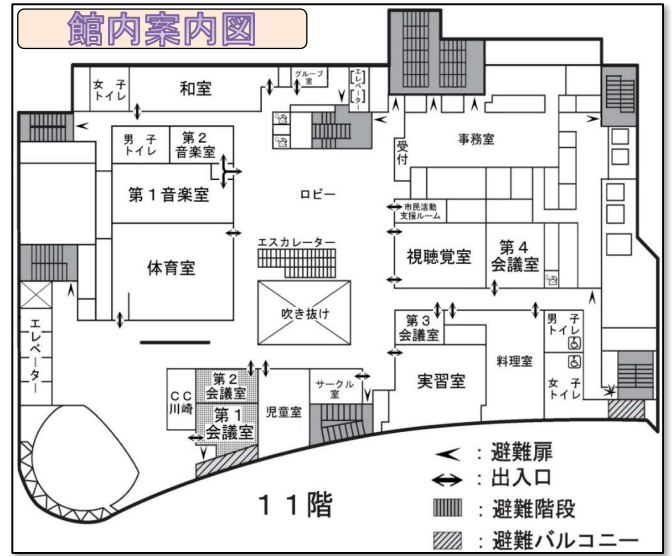

★「高津市民館」への道案内

JR南武線溝ノ口駅または東急田園都市線溝の口駅下車
 ■所在地：〒213-0001 川崎市高津区溝口1-4-1
 TEL 044-814-7603

★「てくのかわさき」への道案内

JR南武線溝ノ口駅または東急田園都市線溝の口駅下車
 徒歩5分 (JAセレサ川崎のとなり)
 ■所在地：〒213-0001 川崎市高津区溝口1-6-10
 TEL 044-812-1090

★ 開催日時と開催場所一覧

コース	会場	開催場所	開催日(いずれも土曜日・午前)				
前期	高津市民館	第1・2会議室(11階)	4月8日	5月13日	5月27日	7月8日	
		第4会議室(11階)	4月15日	6月24日			
	てくのかわさき	展示場(4階)	6月10日				
後期	高津市民館	第1・2会議室(11階)	9月9日	9月23日	10月28日	11月11日	
		てくのかわさき	展示場(4階)	10月14日	11月25日	12月9日	
冬期	高津市民館	第5会議室(11階)	1月13日	1月27日	2月10日	2月24日	3月9日
					2月3日	2月17日	3月2日