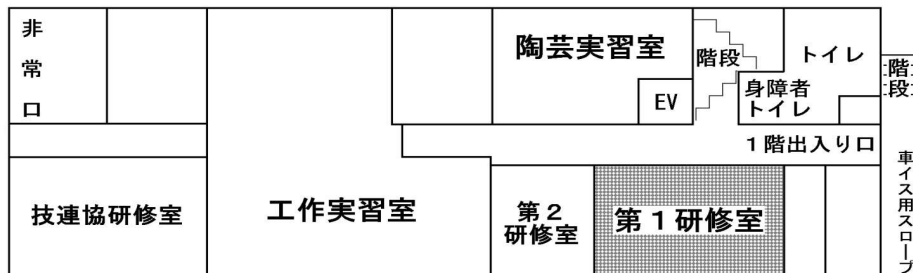

2022年度 高津子ども将棋教室 開催場所の説明（訂正版）

☆「てくのかわさき」の道案内

会場：てくのかわさき

(川崎市生活文化会館)

JR南武線溝ノ口駅または東急田園都市線溝の口駅下車
徒歩5分（JAセレサ川崎のとなり）

■所在地

〒213-0001 川崎市高津区溝口1-6-10

TEL 044-812-1090 FAX 044-812-1117

Email tekuno@zai-roudoufukushi-kanagawa.or.jp

館内案内図

1) 1階案内図

2) 4階案内図

◎ 注意：参加要領案内と開催日が変更になっていきますのでご注意ください。

開催日時と開催場所一覧

コース	会場	開催場所	開催日				
			4月9日	4月23日	6月11日	6月25日	7月9日
前期	てくのかわさき	1F 第1・2 研修室	4月9日	4月23日			
		4F 展示場	5月14日	5月28日	6月11日	6月25日	7月9日
後期	てくのかわさき	4F 展示場	9月10日	10月1日	10月15日	10月29日	11月12日
			11月26日	12月10日			
冬期	てくのかわさき	4F 展示場	1月14日	1月28日	2月11日	3月11日	3月25日
		1F 第1・2 研修室	2月25日				