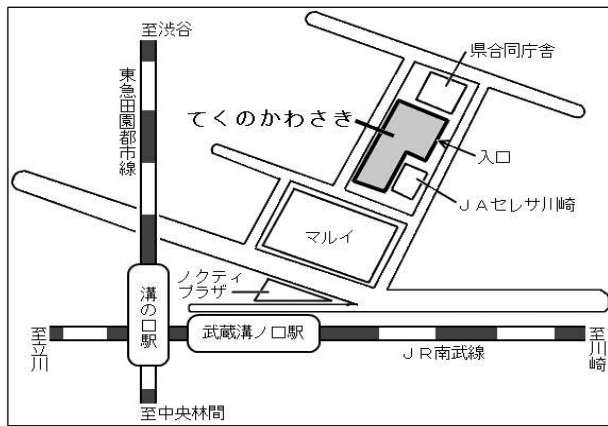

2022年度 高津子ども将棋教室 開催場所の説明（訂正版）

☆「てくのかわさき」の道案内

会場：てくのかわさき

(川崎市生活文化会館)

JR南武線溝ノ口駅または東急田園都市線溝の口駅下車
徒歩5分（JAセレサ川崎のとなり）

■所在地

〒213-0001 川崎市高津区溝口1-6-10

TEL 044-812-1090 FAX 044-812-1117

Email tekuno@zai-roudoufukushi-kanagawa.or.jp

館内案内図

1) 1階案内図

2) 4階案内図

◎ 注意：参加要領案内と開催日が変更になっていきますのでご注意ください。

開催日時と開催場所一覧

コース	会場	開催場所	開催日				
			4月9日	4月23日	6月11日	6月25日	7月9日
前期	てくのかわさき	1F 第1・2 研修室	4月9日	4月23日			
		4F 展示場	5月14日	5月28日	6月11日	6月25日	7月9日
後期	てくのかわさき	4F 展示場	9月10日	10月1日	10月15日	10月29日	11月12日
			11月26日	12月10日			
冬期	てくのかわさき	4F 展示場	1月14日	1月28日	2月11日	3月11日	3月25日
		1F 第1・2 研修室	2月25日				