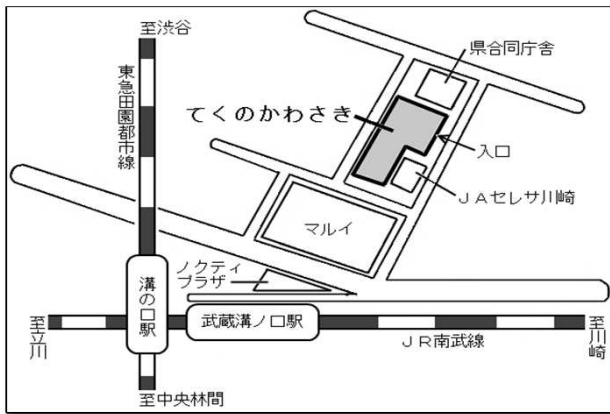

2022年度 高津子ども将棋教室 開催場所の説明（訂正）

☆「てくのかわさき」の道案内

会場：てくのかわさき  
(川崎市生活文化会館)

JR南武線溝ノ口駅または東急田園都市線溝の口駅下車  
徒歩5分 (JAセレサ川崎のとなり)

■所在地

〒213-0001 川崎市高津区溝口1-6-10

TEL 044-812-1090 FAX 044-812-1117

E-mail [tekuno@zai-roudoufukushi-kanagawa.or.jp](mailto:tekuno@zai-roudoufukushi-kanagawa.or.jp)

館内案内図

1) 1階案内図

2) 4階案内図

◎ 注意：募集チラシと日付け及び開催場所が変更(後期・冬期) になっていきますのでご注意ください

開催日時と開催場所一覧

コース	会場	開催場所	開催日				
			4月9日	4月23日	6月11日	6月25日	7月9日
前期	てくのかわさき	1F 第1・2研修室	4月9日	4月23日			
		4F 展示場	5月14日	5月28日	6月11日	6月25日	7月9日
後期	てくのかわさき	4F 展示場	9月10日	10月1日	10月15日	10月29日	11月12日
			11月26日	12月10日			
冬期	てくのかわさき	4F 展示場	1月14日	1月28日	2月11日	2月15日	3月11日
		1F 第1・2研修室	2月25日				