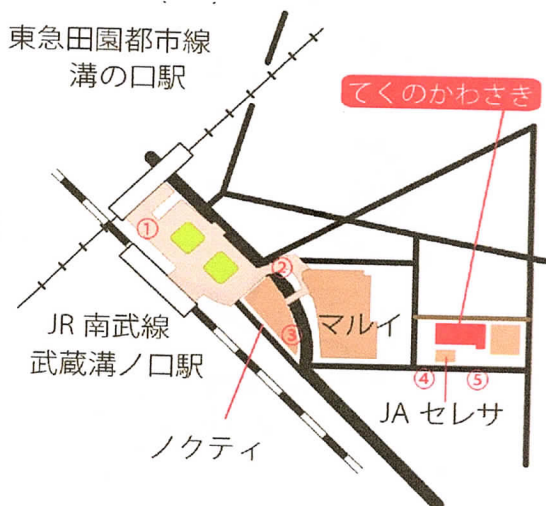

# 特別コース開講

好評をいただいております『親子リトミックなかよしランド』。2020年6月7月は特別コースを開催いたします。1回ごとに参加できる、単発参加方式（要予約）を採用。約250㎡の広々とした窓のある会場で、「3密」を避け、各10組限定で開講します。

開催日：6月12日 6月19日 6月26日 7月3日 7月10日

時間：① はな組 9時20分～10時05分

② とり組 10時15分～11時

③ そら組 11時10分～11時55分

※いずれの組も開始時間が異なるだけで内容は同じです。希望の組を選択し参加してください。

対象：未就学児 親（保護者）子 一組で参加ください。

会場：てくのかわさき2階ホール

（マルイファミリー溝口裏 溝の口駅から徒歩約5分 下記案内図参照）

講師：さくらいすみえ アシスタント：みついけいこ

参加費：1回 800円 1回ごと封筒に入れてご持参ください。

持ち物：飲みもの

留意点等詳細は、ホームページをご覧ください（右QRコード）